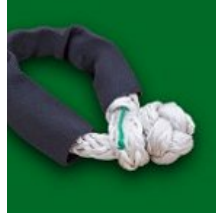

Accessori

Accessori

Gancio : capacità max 2 t

Corda :

Powerwinch 1800 max. capacità 2 t
carico di rottura 5000 daN Ø 13 mm

Powerwinch 400, 500, 1200 max. capacità 1,3 t
carico di rottura 2500 daN Ø 9,5 mm

Custodia per corda

cinghia: max capacità 2 t

Moschettone: max capacità 2 t

Carrucola: max capacità 5 t

Moschettone morbido: max capacità 4 t

Catena : 8 mm, 3 m lunga max. capacità 4 t