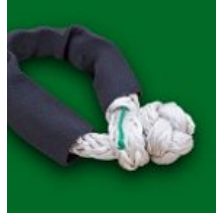

Accessori

Accessori

Gancio : capacità max 2 t	
Corda : Powerwinch 1800 max. capacità 2 t carico di rottura 5000 daN Ø 13 mm Powerwinch 400, 500, 1200 max. capacità 1,3 t carico di rottura 2500 daN Ø 9,5 mm	
Custodia per corda	
cinghia: max capacità 2 t	
Moschettone: max capacità 2 t	

Carrucola: max capacità 5 t

Moschettone morbido: max capacità 4 t

Catena : 8 mm, 3 m lunga max. capacità 4 t