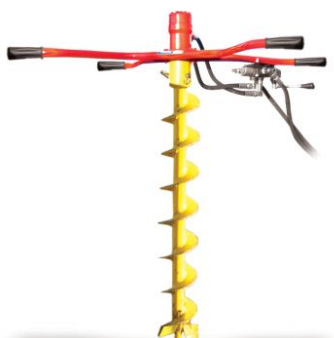

RABAUD - Attrezzature agricole

## Trivella manuale TRH

### Caratteristiche tecniche

Modello	Trivella idraulica TRH manuale
Utilizzo	Idraulico per tutti i supporti
Accoppiamento della trivella	Esagonale 42
Diam. della trivella	100 fino a 250 mm
Portata olio min.	20 L/min
Portata olio max.	50 L/min
Pressione min.	110 bar
Pressione max.	200 bar
Dim. (LxLxA)	1,02 x 0,69 x 0,31 m
Peso	28 kg

### Accessori

Trivelle intercambiabili con lame - lunghezza:  
1,10 m, attacco esagonale 42 mm - Ø 100 fino a  
250 mm

Accessori per ormeggio - "ANCREST, FENOX,  
LEBEC-AMARAGRI