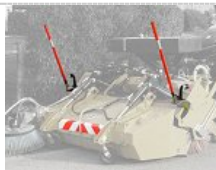

RABAUD - Attrezzature industriali

Spazzatrice Multinet

Caratteristiche tecniche

| Modello | Multinet 2100 | Multinet 2400 |
|--|---|---|
| Attacco | elescopico, Terne, Caricatore, Caricatore frontale, Trattore da 70 a 120 CV | elescopico, Terne, Caricatore, Caricatore frontale, Trattore da 70 a 120 CV |
| Lunghezza della spazzola | 2100 mm 600 mm | 2400 mm 600 mm |
| Diam. della spazzola | | |
| mozzo | metallico | metallico |
| Composizione spazzola | Misto (polipropilene / poliestere) o poliestere (opzione) | Misto (polipropilene / poliestere) o poliestere(opzione) |
| Dimensioni (LxLxA) senza contenitore | 1,37x2,20x1,03 m | 1,37x2,50x1,03 m |
| Dimensioni (LxLxA) con vassoio sollevato | 1,72x2,20x1,40 m | 1,72x2,50x1,40 m |
| Dimensioni (LxLxA) con vassoio in lavoro | 1,79x2,20x1,04 m | 1,79x2,50x1,04 m |
| Peso (senza opzione) | 426 kg | 451 kg |
| Motore idraulico Flow 1 | 20 L / min mini 60 L / min max | 20 L / min mini 60 L / min max |
| Motore idraulico Flow 2 | 61 L / min mini 120 L / min max | 61 L / min mini 120 L / min max |
| Pressione | 120 bar a 200 bar max | 120 bar a 200 bar max |
| Orientamento (idraulica opzionale) | 25 ° destra / sinistra | 25 ° destra / sinistra |
| Vassoio di raccolta del volume (opzione) | 350 litri | 400 litri |
| Serbatoio di irrigazione (opzione) | 100 litri | 100 litri |
| Formazione | Pompa del trattore con 2 attacchi maschio a lamelle 1/2 | Pompa del trattore con 2 attacchi maschio a lamelle 1/2 |

Accessori

Attacco telescopico, terne, caricatore, caricatore frontale

Attacco trattore 3 punti anteriore (tra 70 CV e 120 CV)

2 ° motore idraulico per trasportatore con portata > 60 L / min

Contenitore di raccolta idraulico

Spazzola laterale Ø 700 in poliestere o acciaio / rilsan (destra e / o sinistra)

Kit di irrigazione con serbatoio da 100 litri

Orientamento idraulico +/- 25 °

Sito di segnalazione kit 12 Volt con nastri retroriflettenti, 2 lumifog ...