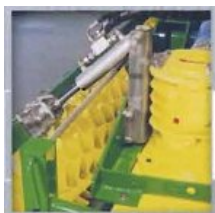

MORENI - Zložljive brane

M.A. idraulica

Oprema

MORENI Izvedba M.A. idraulica Opremljen z:

VALJI:

Valj s štrlinami

Valj s polžnicami

Košni valj

Gladki valj

OSTALO:

Sistem proti kamenju

Nastavljanje hidravličnega valja

Hidravlična napeljava

Hidravlični bati

Tehnični podatki

MODEL	4000	4500	5000	6000	7000
Širina	420 cm	470 cm	520 cm	620 cm	720 cm
Št. gonil	18	20	22	26	30
Globina	28 cm	28 cm	28 cm	28 cm	28 cm
Moč Hp	130 - 140	140 - 170	150 - 180	180 - 280	200 - 300