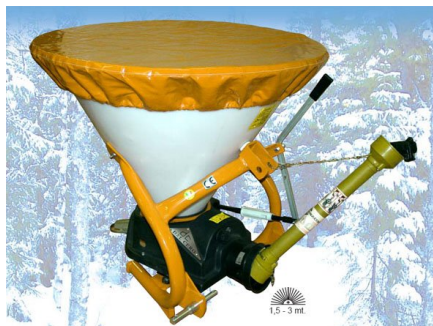

Dal Cero - Rasipači soli

Line PN/S Type PNV/S

Karakteristike

OSNOVNA OPREMA:

- Obojeni ram
- Nasipalnik od polietilena
- Pomerajući prenosnik DAL CERO sa graničnikom
- Otvori od nerdjajućeg čelika INOX
- Rešetka za čišćenje od nerdjajućeg čelika INOX i zaštite CE
- Kardani sa nazubljenim osiguračem

Dodatna oprema

PO IZBORU PNV/S:

- Birač pločnika
- Daljinsko upravljanje (Hidraulično)