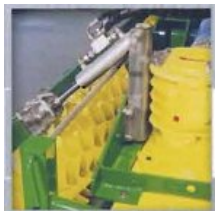

MORENI - Sklopive drljače

M.A. idraulica

Oprema

MORENI model M.A. idraulica opremljen sa:

VALJCI:

Paličasti valjak

Spiralni valjak

Cevasti valjak

Glatki valjak

OSTALO:

Sistem za kamenite terene

Podešavanje hidrauličnog valjka

Hidraulična instalacija

Hidraulični klipovi

Tehnički podaci

MODEL	4000	4500	5000	6000	7000
Širina	420 cm	470 cm	520 cm	620 cm	720 cm
Br. Radnih tela	18	20	22	26	30
Dubina	28 cm	28 cm	28 cm	28 cm	28 cm
Snaga KS	130 - 140	140 - 170	150 - 180	180 - 280	200 - 300